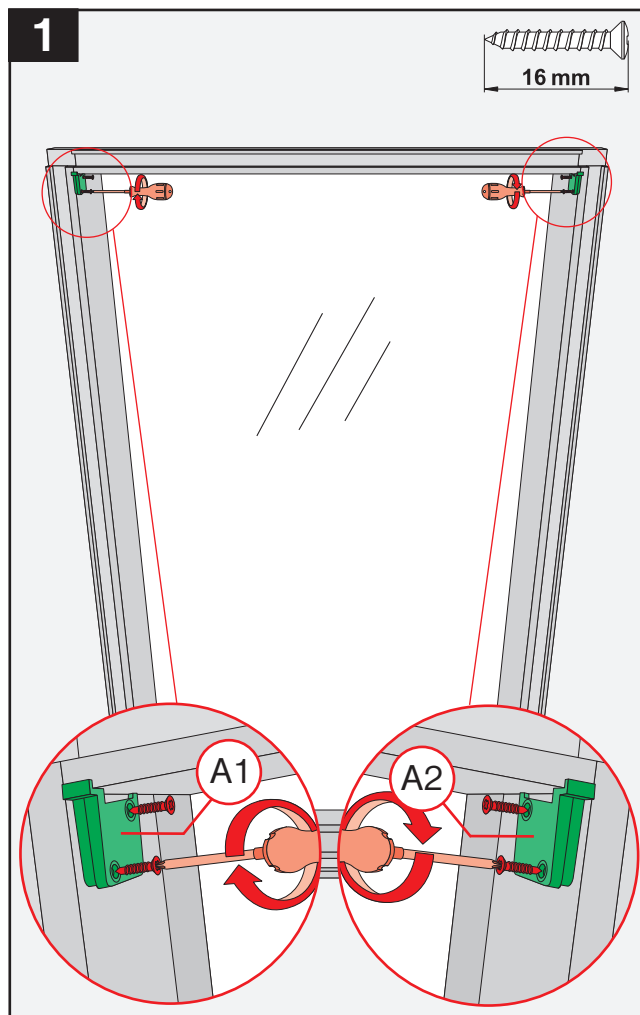

- (D) SRF-MX EINBAUANLEITUNG
- (E) INSTRUCCIÓN DE MONTAJE DE LA CORTINA MANUAL SRF-MX
- (F) INSTRUCTION DU MONTAGE DU STORE OCCULTANT MANUEL SRF-MX
- (GB) MANUAL BLACK-OUT BLIND SRF-MX INSTALLATION INSTRUCTION
- (PL) INSTRUKCJA MONTAŻU ROLETY RĘCZNEJ SRF-MX
- (RUS) ИНСТРУКЦИЯ МОНТАЖА РУЧНОЙ РОЛЕТЫ SRF-MX

SRF-MX