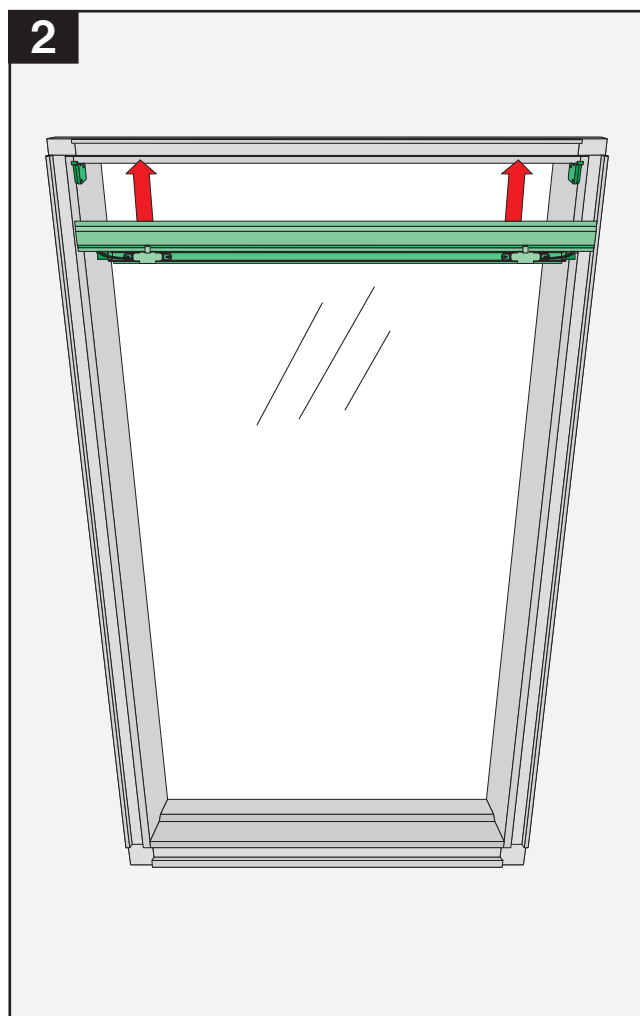

- (D) SRF-MX EINBAUANLEITUNG
- (E) INSTRUCCIÓN DE MONTAJE DE LA CORTINA MANUAL SRF-MX
- (F) INSTRUCTION DU MONTAGE DU STORE OCCULTANT MANUEL SRF-MX
- (GB) MANUAL BLACK-OUT BLIND SRF-MX INSTALLATION INSTRUCTION
- (PL) INSTRUKCJA MONTAŻU ROLETY RĘCZNEJ SRF-MX
- (RUS) ИНСТРУКЦИЯ МОНТАЖА РУЧНОЙ РОЛЕТЫ SRF-MX

SRF-MX