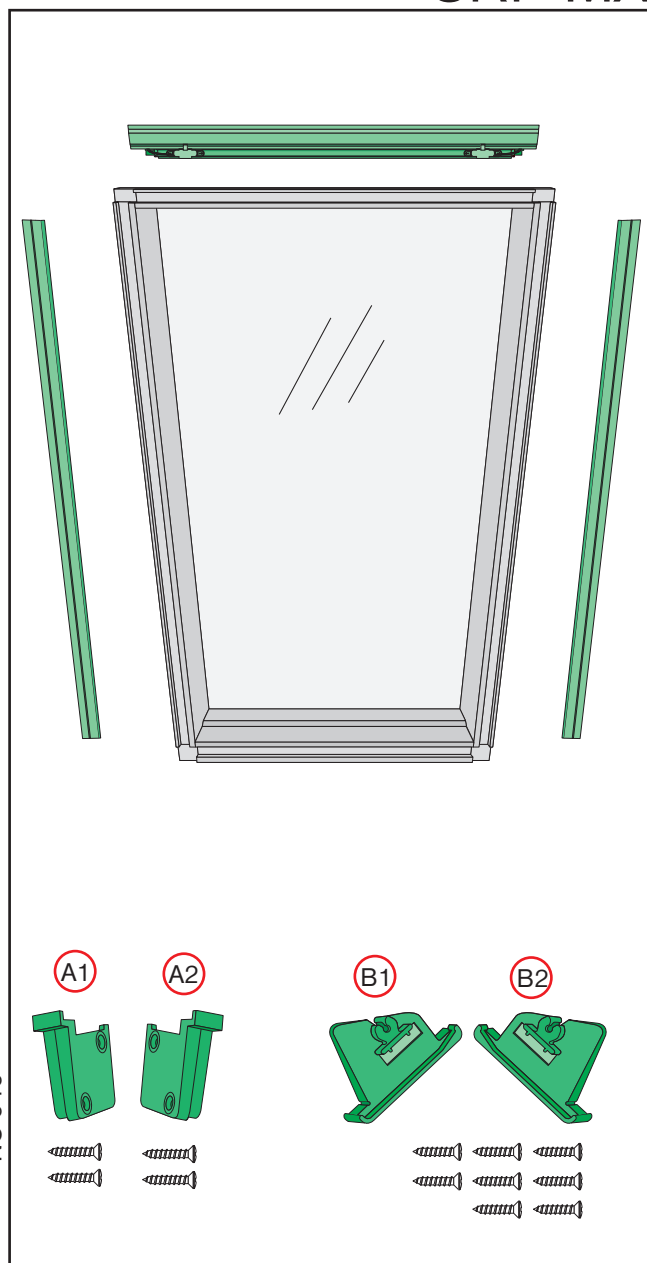

- (D) SRF-MX EINBAUANLEITUNG
- (E) INSTRUCCIÓN DE MONTAJE DE LA CORTINA MANUAL SRF-MX
- (F) INSTRUCTION DU MONTAGE DU STORE OCCULTANT MANUEL SRF-MX
- (GB) MANUAL BLACK-OUT BLIND SRF-MX INSTALLATION INSTRUCTION
- (PL) INSTRUKCJA MONTAŻU ROLETY RĘCZNEJ SRF-MX
- (RUS) ИНСТРУКЦИЯ МОНТАЖА РУЧНОЙ РОЛЕТЫ SRF-MX

SRF-MX